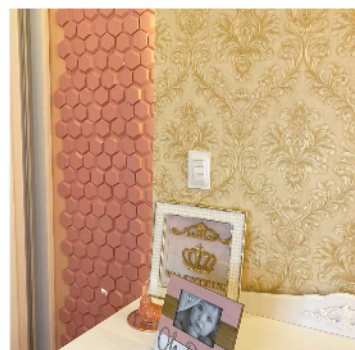

• Indicado para ambientes internos, residencial e comercial.
Já com dupla-face ao verso, pronto para instalar.

Instalação rápida

Fácil limpeza

Pronto para aplicação

P3D09

DIMENSÕES

ALTURA	LARGURA	ESPESSURA
25cm	25cm	8,60mm