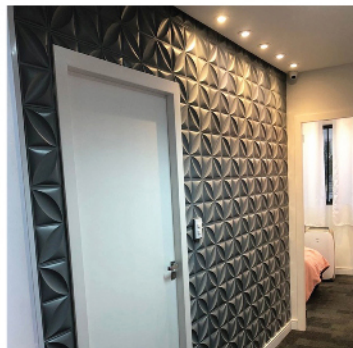

• Indicado para ambientes internos, residencial e comercial.
Já com dupla-face ao verso, pronto para instalar.

Instalação rápida

Fácil limpeza

Pronto para aplicação

P3D03

DIMENSÕES

ALTURA	LARGURA	ESPESSURA
30cm	30cm	5,2mm