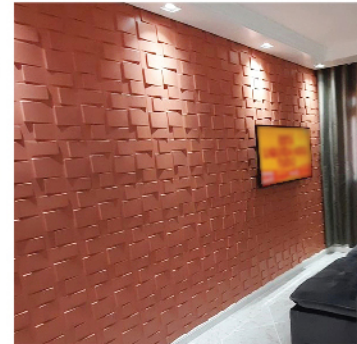

Piazzze 30x30cm

• Indicado para ambientes internos, residencial e comercial.
Já com dupla-face ao verso, pronto para instalar.

Instalação rápida

Fácil limpeza

Pronto para aplicação

P3D12