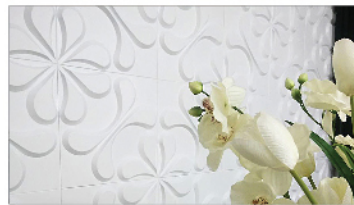

Arabesco 30x30cm

• Indicado para ambientes internos, residencial e comercial.
Já com dupla-face ao verso, pronto para instalar.

Instalação rápida

Fácil limpeza

Pronto para aplicação

P3D01

DIMENSÕES

ALTURA	LARGURA	ESPESSURA
30cm	30cm	11,22mm

MATERIAL: Plástico ABS

APLICAÇÃO: Fita dupla-face

CORES: