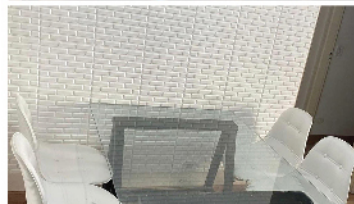

Tijolinho 30x30cm

• Indicado para ambientes internos, residencial e comercial.
Já com dupla-face ao verso, pronto para instalar.

Instalação rápida

Fácil limpeza

Pronto para aplicação

P3D10