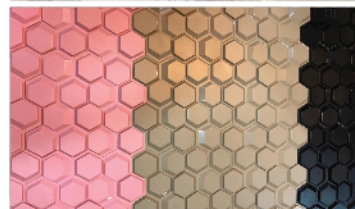

Colmeia 25x25cm

• Indicado para ambientes internos, residencial e comercial.
Já com dupla-face ao verso, pronto para instalar.

Instalação rápida

Fácil limpeza

Pronto para aplicação

P3D09

DIMENSÕES

ALTURA	LARGURA	ESPESSURA
25cm	25cm	8,60mm

MATERIAL: Plástico ABS

APLICAÇÃO: Fita dupla-face

CORES: