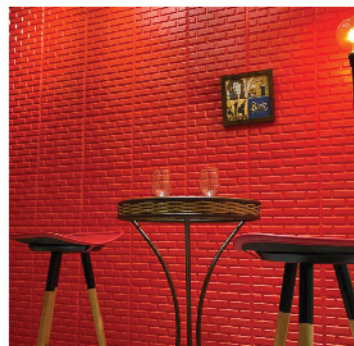

Tijolinho 30x30cm

• Indicado para ambientes internos, residencial e comercial.
Já com dupla-face ao verso, pronto para instalar.

Instalação rápida

Fácil limpeza

Pronto para aplicação

P3D10