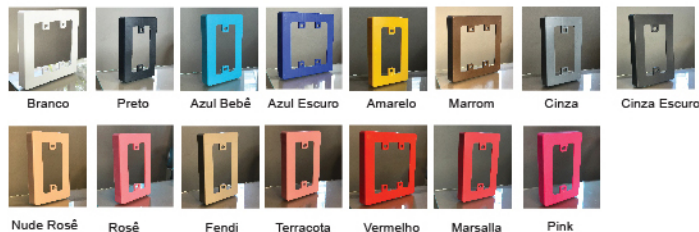

MATERIAL: Plástico ABS

APLICAÇÃO: Fita dupla-face

CORES:

Acabamento 3D

- Indicado para o acabamento do revestimento 3D em tomadas e interruptores. Acompanha parafuso

Instalação rápida

Fácil limpeza

Pronto para aplicação

4x2

ALTURA	LARGURA	ESPESSURA
14cm	9cm	2cm

MATERIAL: Plástico ABS

APLICAÇÃO: Parafuso

4x4

ALTURA	LARGURA	ESPESSURA
14cm	14cm	2cm

MATERIAL: Plástico ABS

APLICAÇÃO: Parafuso