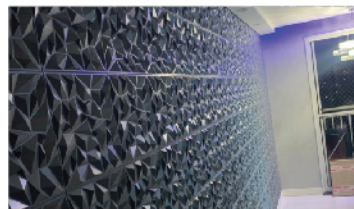

Poly 30x30cm

• Indicado para ambientes internos, residencial e comercial.
Já com dupla-face ao verso, pronto para instalar.

Instalação rápida

Fácil limpeza

Pronto para aplicação

P3D07