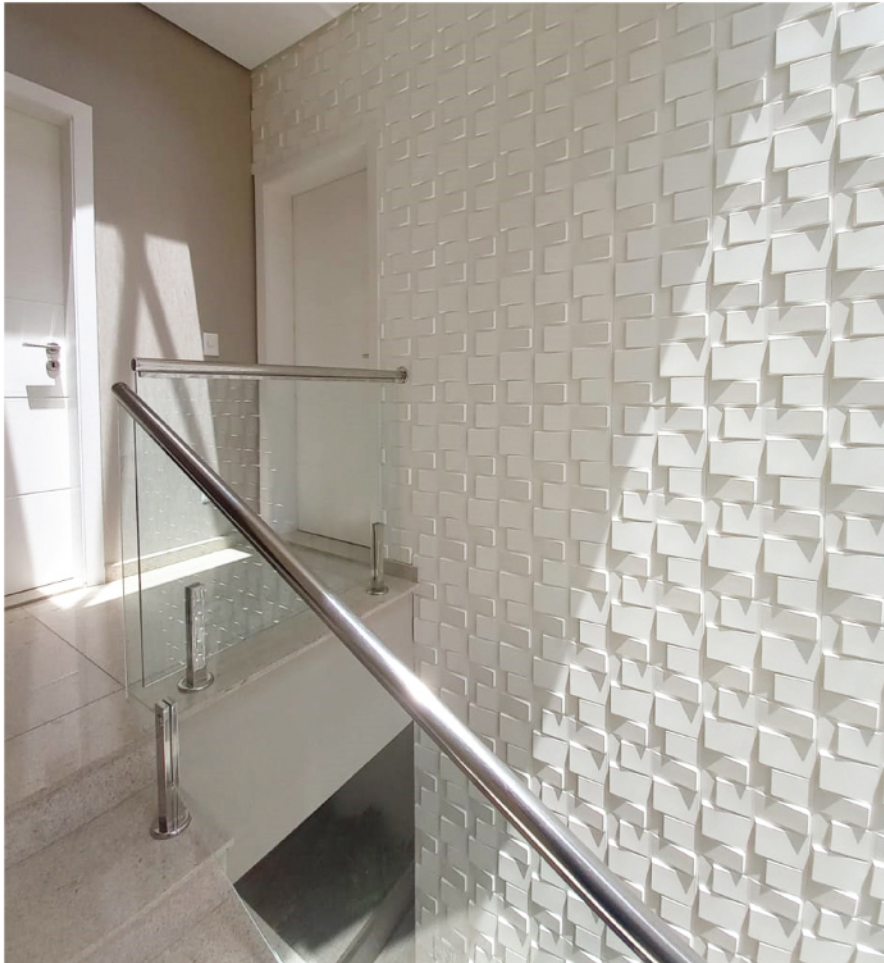

Piazzze 30x30cm

• Indicado para ambientes internos, residencial e comercial.
Já com dupla-face ao verso, pronto para instalar.

Instalação rápida

Fácil limpeza

Pronto para aplicação

P3D12