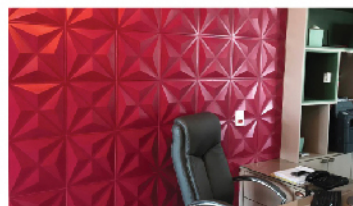

• Indicado para ambientes internos, residencial e comercial.
Já com dupla-face ao verso, pronto para instalar.

Instalação rápida

Fácil limpeza

Pronto para aplicação

P3D05

DIMENSÕES

ALTURA	LARGURA	ESPESSURA
30cm	30cm	6,00mm