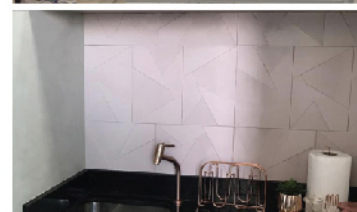

• Indicado para ambientes internos, residencial e comercial.
Já com dupla-face ao verso, pronto para instalar.

Instalação rápida

Fácil limpeza

Pronto para aplicação

P3D11

DIMENSÕES

ALTURA	LARGURA	ESPESSURA
20cm	30cm	3,65mm