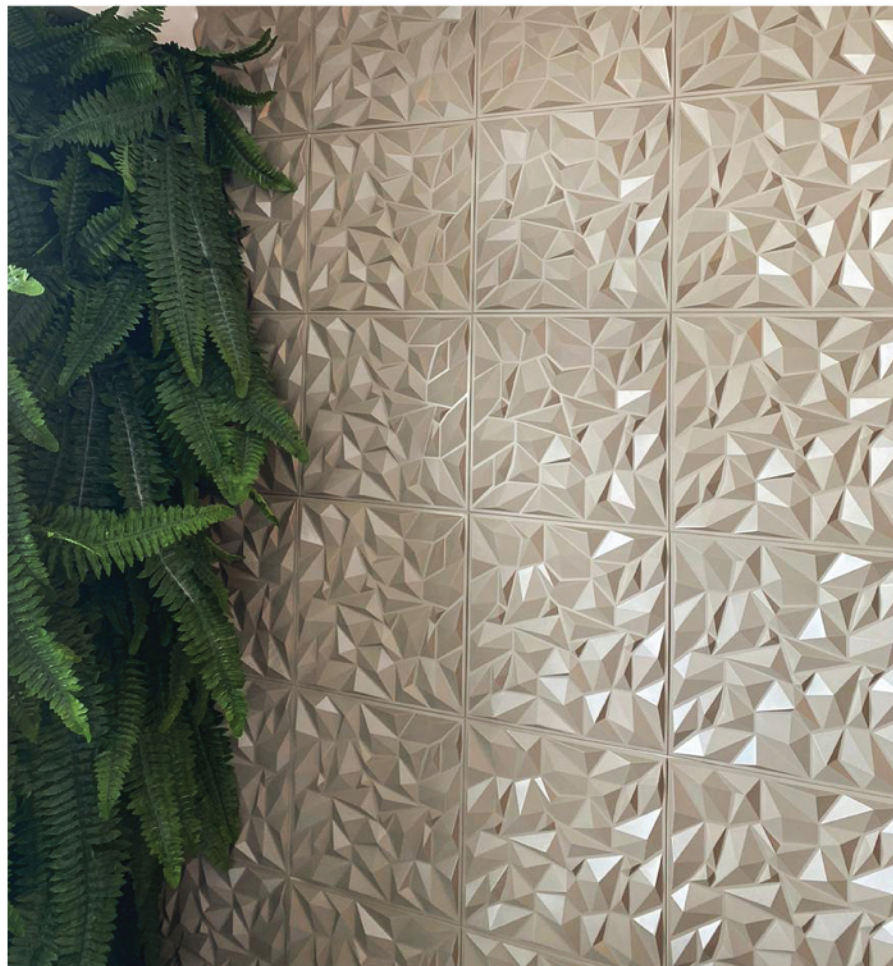

Poly 30x30cm

• Indicado para ambientes internos, residencial e comercial.
Já com dupla-face ao verso, pronto para instalar.

Instalação rápida

Fácil limpeza

Pronto para aplicação

P3D07