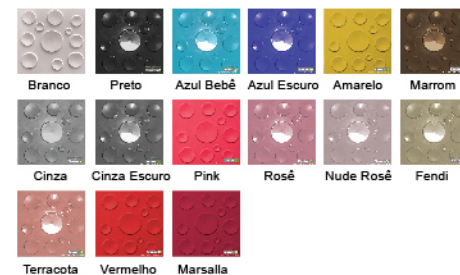

Lunar 30x30cm

• Indicado para ambientes internos, residencial e comercial.
Já com dupla-face ao verso, pronto para instalar.

Instalação rápida

Fácil limpeza

Pronto para aplicação

P3D06

DIMENSÕES

ALTURA	LARGURA	ESPESSURA
30cm	30cm	4,50mm

MATERIAL: Plástico ABS

APLICAÇÃO: Fita dupla-face

CORES: