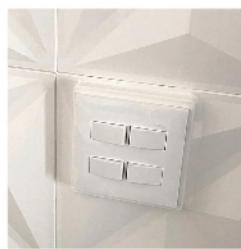

MATERIAL: Plástico ABS

APLICAÇÃO: Fita dupla-face

CORES:

Acabamento 3D

- Indicado para o acabamento do revestimento 3D em tomadas e interruptores. Acompanha parafuso

Instalação rápida

Fácil limpeza

Pronto para aplicação