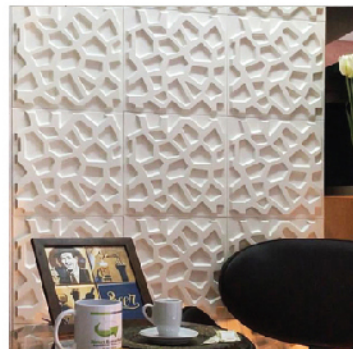

Malha 30x30cm

• Indicado para ambientes internos, residencial e comercial.
Já com dupla-face ao verso, pronto para instalar.

Instalação rápida

Fácil limpeza

Pronto para aplicação

P3D04

DIMENSÕES

ALTURA	LARGURA	ESPESSURA
30cm	30cm	11,95mm

MATERIAL: Plástico ABS

APLICAÇÃO: Fita dupla-face

CORES: