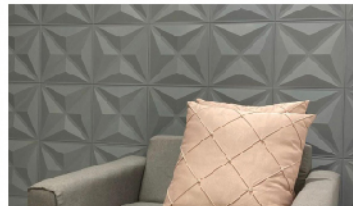

Diamante 30x30cm

• Indicado para ambientes internos, residencial e comercial.
Já com dupla-face ao verso, pronto para instalar.

Instalação rápida

Fácil limpeza

Pronto para aplicação

P3D05