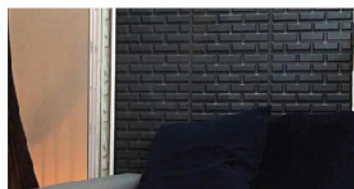

Tijolinho 30x30cm

• Indicado para ambientes internos, residencial e comercial.
Já com dupla-face ao verso, pronto para instalar.

Instalação rápida

Fácil limpeza

Pronto para aplicação

P3D10