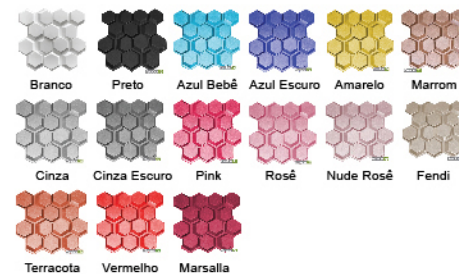

MATERIAL: Plástico ABS

APLICAÇÃO: Fita dupla-face

CORES:

Tijolinho 30x30cm

• Indicado para ambientes internos, residencial e comercial.
Já com dupla-face ao verso, pronto para instalar.

Instalação rápida

Fácil limpeza