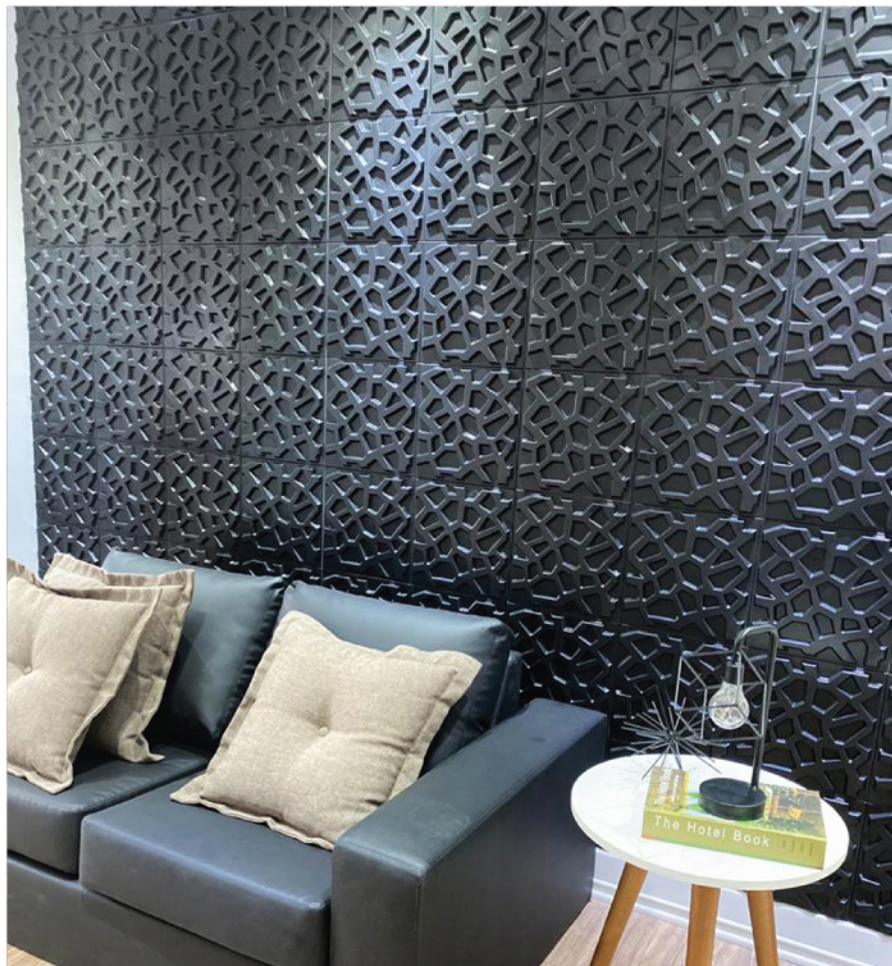

MATERIAL: Plástico ABS

APLICAÇÃO: Fita dupla-face

CORES:

Malha 30x30cm

• Indicado para ambientes internos, residencial e comercial.
Já com dupla-face ao verso, pronto para instalar.

Instalação rápida

Fácil limpeza