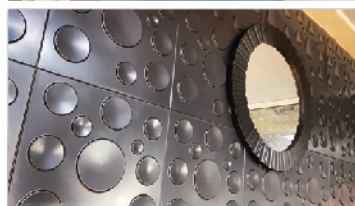

Lunar 30x30cm

• Indicado para ambientes internos, residencial e comercial.
Já com dupla-face ao verso, pronto para instalar.

Instalação rápida

Fácil limpeza

Pronto para aplicação

P3D06