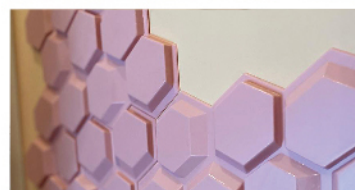

Colmeia 25x25cm

• Indicado para ambientes internos, residencial e comercial.
Já com dupla-face ao verso, pronto para instalar.

Instalação rápida

Fácil limpeza

Pronto para aplicação

P3D09

DIMENSÕES

ALTURA	LARGURA	ESPESSURA
25cm	25cm	8,60mm

MATERIAL: Plástico ABS

APLICAÇÃO: Fita dupla-face

CORES: