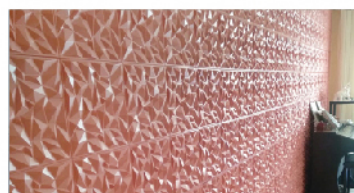

Poly 30x30cm

• Indicado para ambientes internos, residencial e comercial.
Já com dupla-face ao verso, pronto para instalar.

Instalação rápida

Fácil limpeza

Pronto para aplicação

P3D07